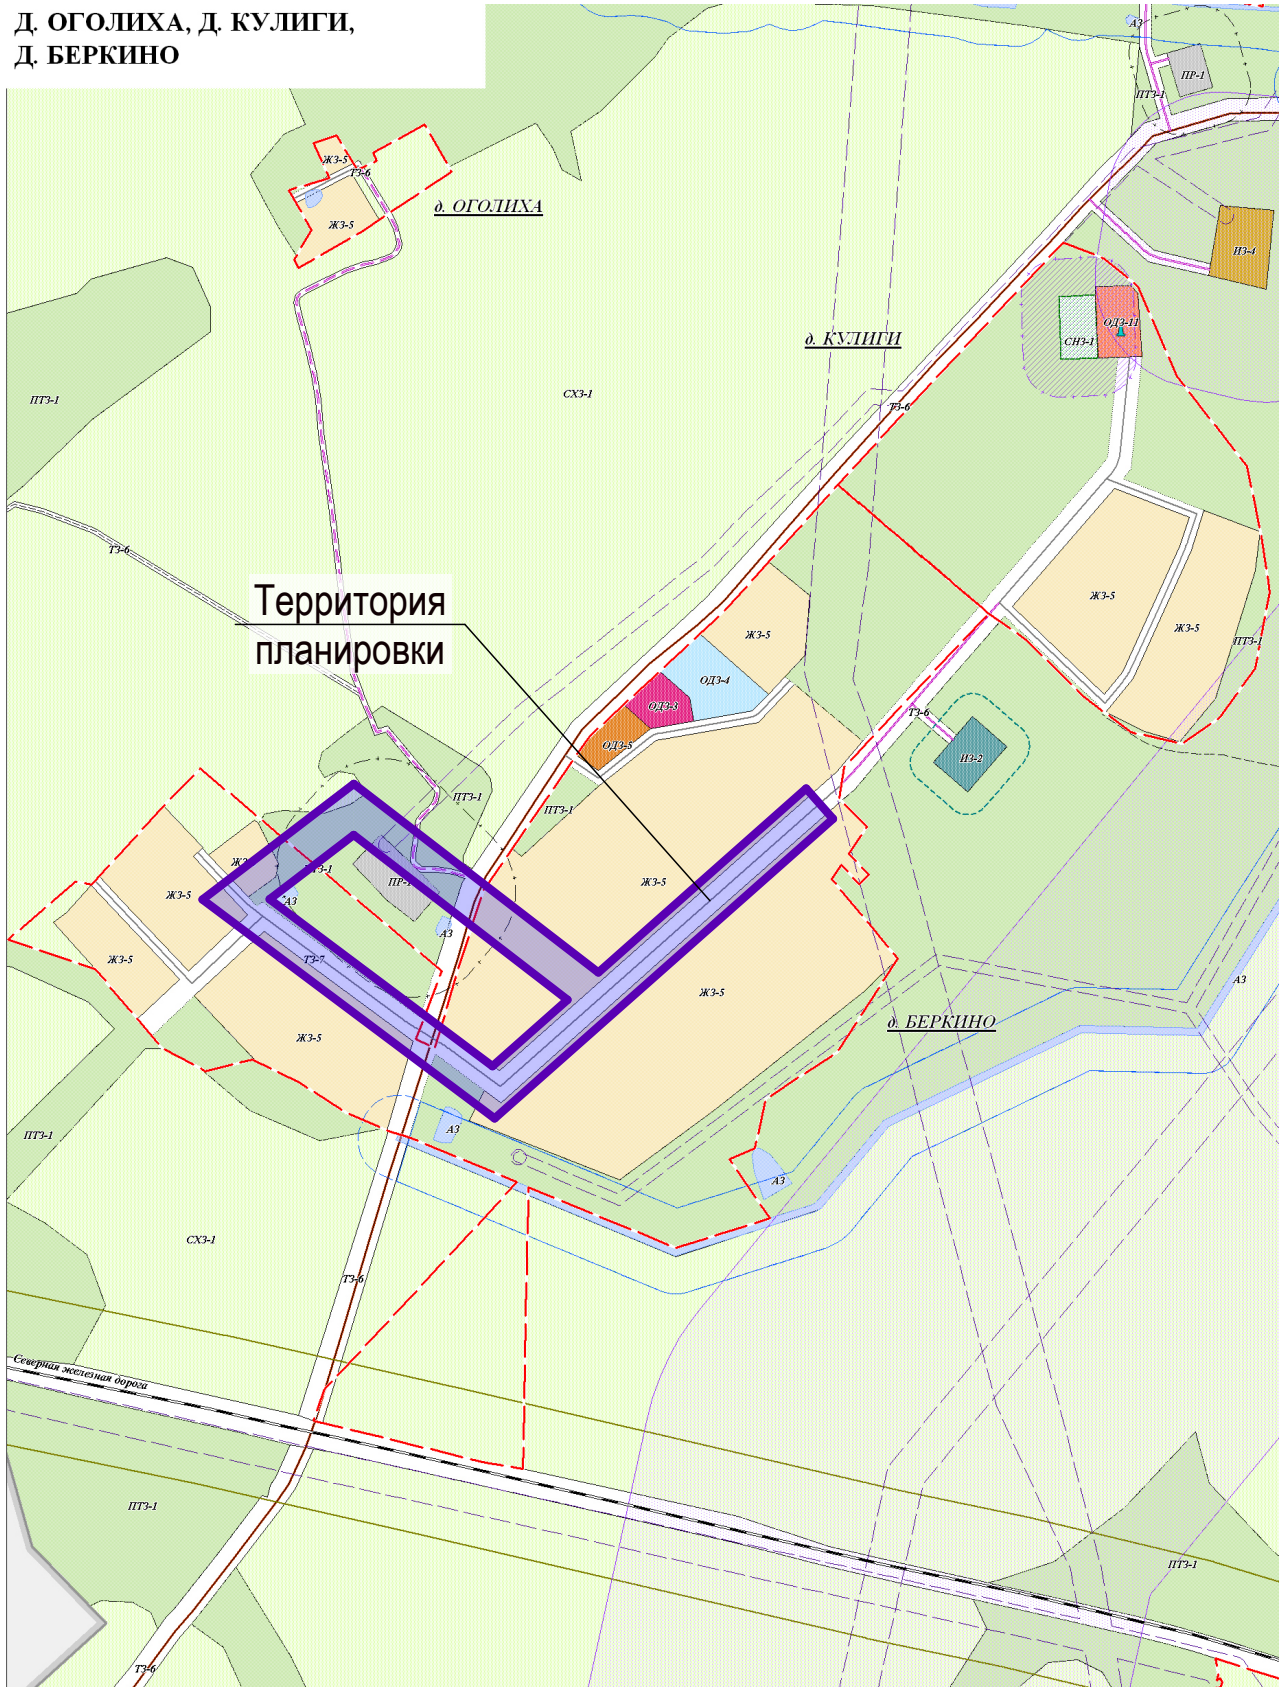

# Схема расположения элемента планировочной структуры

Д. ОГОЛИХА, Д. КУЛИГИ,  
Д. БЕРКИНО

Территория  
планировки

						Заказчик: Администрация Новоталицкого сельского поселения		
						Проект планировки территории с проектом межевания территории в его составе для строительства линейного объекта - линия наружного уличного освещения в д. Беркино Ивановского района Ивановской области		
Изм.	Кол.уч.	Лист	№ док.	Подпись	Дата			
Архитектор	Яшанина					Стадия	Лист	Листов
							1	4
						Схема расположения элемента планировочной структуры М 1:10000		ООО "Эко Степ" г. Иваново